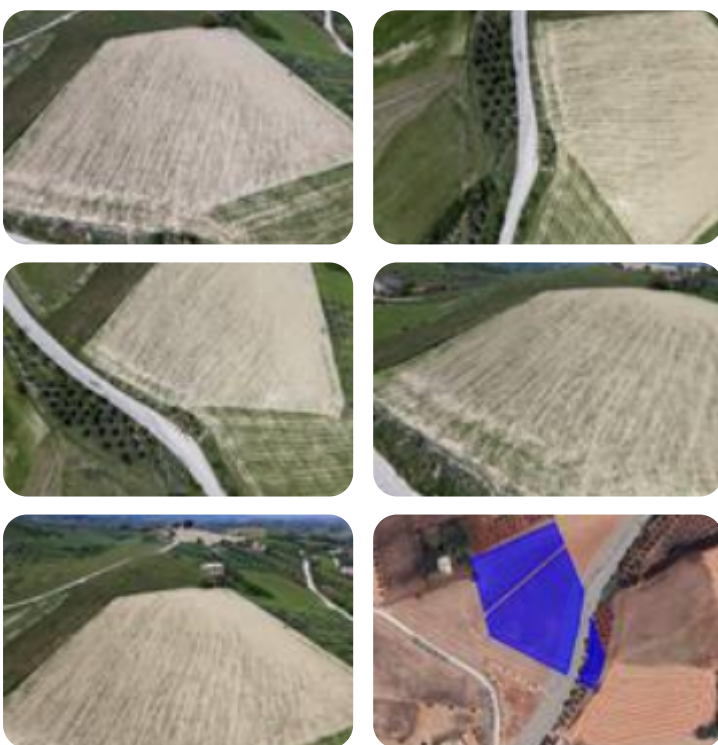

Rif.: 61200176

€ 19.000

Ter. agricolo in vendita

Bellante, Sp 11

Tipologia:	terreno
Superficie:	mq 9.280 ca.
Sottotipologia:	ter. agricolo
Spese Annuie:	€ 0

Questo immobile è esente da classe energetica

Proponiamo in vendita terreno agricolo di circa 9.280 mq, situato in posizione panoramica lungo la SP11, nel comune di Bellante. Il terreno è caratterizzato da una morfologia a dolce pendenza, che garantisce un buon drenaggio naturale e un'ottima esposizione. La proprietà è inoltre arricchita dalla presenza di piante di ulivo, che conferiscono valore produttivo oltre a un piacevole contesto paesaggistico tipico della campagna abruzzese. Ideale sia per chi desidera proseguire o avviare un'attività agricola, sia come investimento o spazio per il tempo libero a contatto con la natura in un contesto tranquillo e riservato, con piacevoli scorci panoramici e buona vicinanza ai servizi principali.

Mappa

Scopri

Punta qui il tuo smartphone