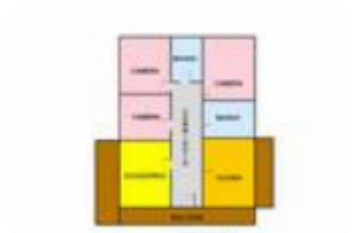

Rif.: 60762464

€ 278.000

Villa singola in vendita

Silvi, Contrada Fonte del Fico - Colle Stella

Tipologia:	ville
Superficie:	mq 270 ca.
Locali:	7
Sottotipologia:	villa singola
Spese Annue:	€ 0
Bagni:	3
Balconi:	2
Box:	1
Posti auto:	2
Piano:	1

Classe energetica: D

Prestazione energetica: 89,85 kW h/m² anno

In zona collinare, a 10 minuti dal centro di Silvi, proponiamo in vendita casa singola composta da due appartamenti, uno al piano terra e uno al primo, ognuno con ingresso indipendente. Al piano terra troviamo una grande zona giorno con angolo cottura, due camere da letto matrimoniali, un comodo ripostiglio e un bagno finestrato con doccia. Tramite scala esterna si accede al primo piano dove è presente una luminosa sala con accesso diretto al balcone vista mare e una cucina abitabile con camino. Un disimpegno conduce alla zona notte dove trovano spazio tre camere da letto matrimoniali e doppi servizi, entrambi con box doccia. L'immobile si trova in ottime condizioni interne ed esterne in quanto è stato oggetto di ristrutturazione totale ed è dotato di impianto aria condizionata, pavimentazione in gres porcellanato effetto legno, infissi in alluminio con doppio vetro, tapparelle elettriche, portoncini blindati, impianto di videosorveglianza. A completare la soluzione un garage al piano terra e