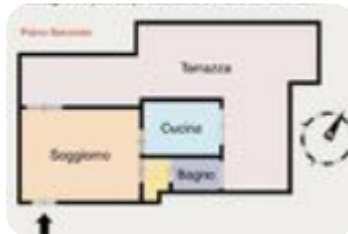

Rif.: 60976546

↓ € 224.000

€ 229.000 (-3%)

Attico in vendita

Teramo, Contrada Piano Della Lenta - Piano Della Lenta

Tipologia:	appartamenti
Superficie:	mq 150 ca.
Locali:	4
Sottotipologia:	attico
Spese Annuie:	€ 600
Bagni:	2
Terrazzi:	1
Balconi:	2
Box:	1
Piano:	2

Classe energetica: **E**

EP globale non rinnovabile: 153.50 kW h/m² anno

EP globale rinnovabile: 3.00 kW h/m² anno

EP invernale del fabbricato: ☹️

EP estiva del fabbricato: 😊

Piano della Lenta: attico e superattico mai abitato in palazzina del 2003. Terrazzo di 80 mq e box auto. Contattaci per maggiori informazioni. Raffinato attico e superattico situato nella tranquilla e panoramica zona di Piano della Lenta, a Teramo, all'interno di una palazzina del 2003 dotata di ascensore. Questa residenza esclusiva, mai abitata, si sviluppa su due livelli al secondo e terzo piano e offre spazi ampi e finiture di pregio, ideali per chi cerca un ambiente elegante e funzionale, ancora intatto e pronto ad accogliere il suo primo proprietario. All'ingresso, veniamo accolti da un ampio soggiorno reso