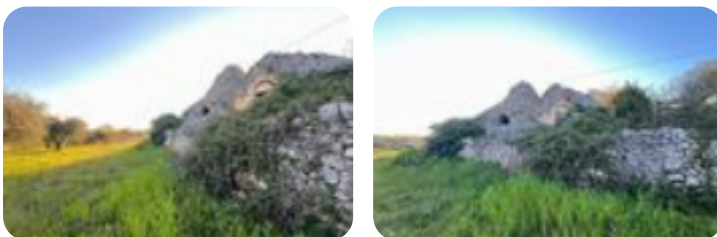

### Rustico in vendita

Locorotondo, Contrada Papariello

<b>Tipologia:</b>	rustici / cascine / case
<b>Superficie:</b>	mq 25 ca.
<b>Locali:</b>	2
<b>Sottotipologia:</b>	rustico
<b>Spese Annue:</b>	€ 0
<b>Piano:</b>	1

Questo immobile è esente da classe energetica

A 6 km dal paese, nei pressi di contrada Trito; in zona abitata. Trulli, 2 coni medi con alcova, completamente da ristrutturare, posti in posizione dominante rispetto al terreno. Possibilità di ampliamento. Terreno alberato misto di 3.200 ma ca.