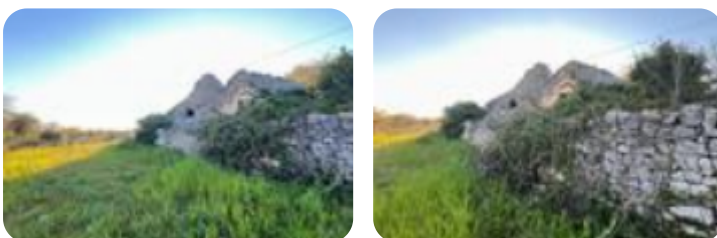

### Rustico in vendita

Locorotondo, Contrada Papariello

<b>Tipologia:</b>	rustici / cascine / case
<b>Superficie:</b>	mq 25 ca.
<b>Locali:</b>	2
<b>Sottotipologia:</b>	rustico
<b>Spese Annue:</b>	€ 0
<b>Piano:</b>	1

Questo immobile è esente da classe energetica

A 6 km dal paese, nei pressi di contrada Trito; in zona abitata. Trulli, 2 coni medi con alcova, completamente da ristrutturare, posti in posizione dominante rispetto al terreno. Possibilità di ampliamento. Terreno alberato misto di 3.200 ma ca.