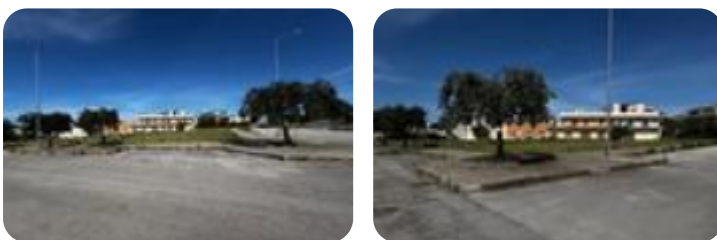

Ter. residenziale in vendita

Villa Castelli, Via della Pace angolo via Kalivia

Tipologia:	terreno
Superficie:	mq 300 ca.
Sottotipologia:	ter. residenziale

Questo immobile è esente da classe energetica

TERRENO Se stai cercando il luogo perfetto per realizzare la casa dei tuoi sogni o per investire in un progetto immobiliare sicuro, questa è l'occasione che fa per te. Proponiamo in vendita a Villa Castelli un esclusivo terreno edificabile di circa 300 mq, caratterizzato da una posizione strategica e introvabile. Il lotto sorge all'interno del contesto urbano e a pochissimi passi da tutti i principali servizi cittadini, permettendo di muoversi comodamente a piedi per raggiungere negozi, scuole e attività quotidiane. La metratura e la natura edificabile della proprietà offrono un'eccellente versatilità progettuale. Un'opportunità rara per chi desidera coniugare l'indipendenza di una nuova costruzione con la comodità di vivere al centro del paese. Contattaci per avere maggiori info in merito! Scarica la nostra App GRATUITAMENTE sul tuo Smartphone per restare aggiornato sulle nostre proposte. Presso la nostra agenzia è possibile, su richiesta, ricevere una consulenza ed accedere ad un'ampia gamma di prodotti creditizi e assicurativi.