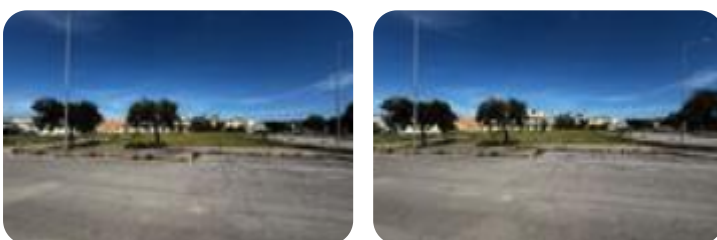

Ter. residenziale in vendita

Villa Castelli, Via della Pace angolo via Kalivia

Tipologia:	terreno
Superficie:	mq 300 ca.
Sottotipologia:	ter. residenziale

Questo immobile è esente da classe energetica

TERRENO Se stai cercando il luogo perfetto per realizzare la casa dei tuoi sogni o per investire in un progetto immobiliare sicuro, questa è l'occasione che fa per te. Proponiamo in vendita a Villa Castelli un esclusivo terreno edificabile di circa 300 mq, caratterizzato da una posizione strategica e introvabile. Il lotto sorge all'interno del contesto urbano e a pochissimi passi da tutti i principali servizi cittadini, permettendo di muoversi comodamente a piedi per raggiungere negozi, scuole e attività quotidiane. La metratura e la natura edificabile della proprietà offrono un'eccellente versatilità progettuale. Un'opportunità rara per chi desidera coniugare l'indipendenza di una nuova costruzione con la comodità di vivere al centro del paese. Contattaci per avere maggiori info in merito! Scarica la nostra App GRATUITAMENTE sul tuo Smartphone per restare aggiornato sulle nostre proposte. Presso la nostra agenzia è possibile, su richiesta, ricevere una consulenza ed accedere ad un'ampia gamma di prodotti creditizi e assicurativi.