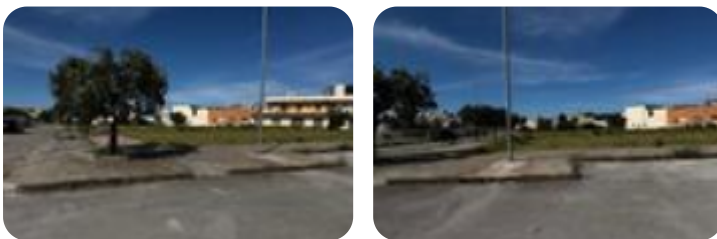

Ter. residenziale in vendita

Villa Castelli, Via della Pace angolo via Kalivia

Tipologia:	terreno
Superficie:	mq 300 ca.
Sottotipologia:	ter. residenziale

Questo immobile è esente da classe energetica

TERRENO Se stai cercando il luogo perfetto per realizzare la casa dei tuoi sogni o per investire in un progetto immobiliare sicuro, questa è l'occasione che fa per te. Proponiamo in vendita a Villa Castelli un esclusivo terreno edificabile di circa 300 mq, caratterizzato da una posizione strategica e introvabile. Il lotto sorge all'interno del contesto urbano e a pochissimi passi da tutti i principali servizi cittadini, permettendo di muoversi comodamente a piedi per raggiungere negozi, scuole e attività quotidiane. La metratura e la natura edificabile della proprietà offrono un'eccellente versatilità progettuale. Un'opportunità rara per chi desidera coniugare l'indipendenza di una nuova costruzione con la comodità di vivere al centro del paese. Contattaci per avere maggiori info in merito! Scarica la nostra App GRATUITAMENTE sul tuo Smartphone per restare aggiornato sulle nostre proposte. Presso la nostra agenzia è possibile, su richiesta, ricevere una consulenza ed accedere ad un'ampia gamma di prodotti creditizi e assicurativi.