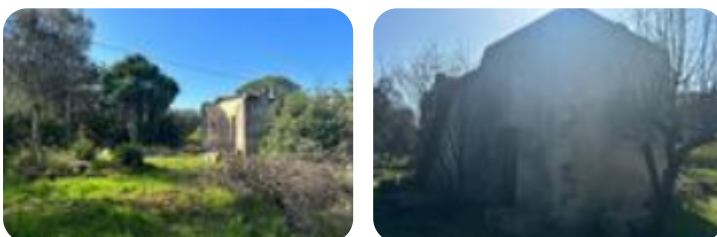

## Rustico in vendita

Villa Castelli, Contrada pezza delle monache

<b>Tipologia:</b>	rustici / cascine / case
<b>Superficie:</b>	mq 40 ca.
<b>Sottotipologia:</b>	rustico

Questo immobile è esente da classe energetica

A pochi passi dal centro di Villa Castelli, in zona periferica, vi proponiamo un terreno di circa 6000 mq. Oltre al terreno di estese dimensioni, è presente un rustico di circa 40mq, grazie al quale potrete ricreare il vostro punto d'appoggio in cui rilassarvi, immersi nella natura. Sono presenti, inoltre, diversi tipi di piante tra cui una distesa di alberi d'ulivo. Contattaci per avere maggiori info in merito! Scarica la nostra App GRATUITAMENTE sul tuo Smartphone per restare aggiornato sulle nostre proposte. Presso la nostra agenzia è possibile, su richiesta, ricevere una consulenza ed accedere ad un'ampia gamma di prodotti creditizi e assicurativi. La Consulenza è gratuita.