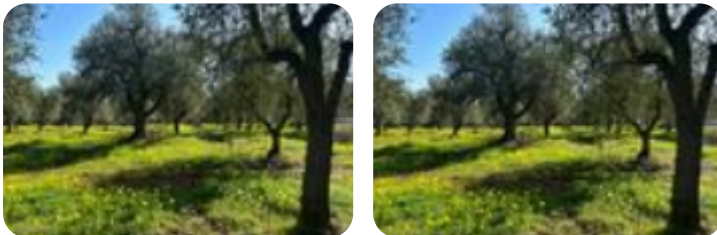

A pochi passi dal centro di Villa Castelli, in zona periferica, vi proponiamo un terreno di circa 6000 mq. Oltre al terreno di estese dimensioni, è presente un rustico di circa 40mq, grazie al quale potrete ricreare il vostro punto d'appoggio in cui rilassarvi, immersi nella natura. Sono presenti, inoltre, diversi tipi di piante tra cui una distesa di alberi d'ulivo. Contattaci per avere maggiori info in merito! Scarica la nostra App GRATUITAMENTE sul tuo Smartphone per restare aggiornato sulle nostre proposte. Presso la nostra agenzia è possibile, su richiesta, ricevere una consulenza ed accedere ad un'ampia gamma di prodotti creditizi e assicurativi. La Consulenza è gratuita.