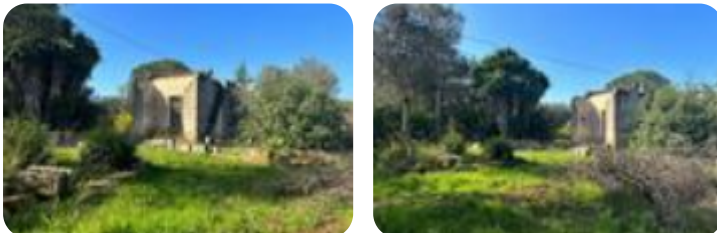

## Rustico in vendita

Villa Castelli, Contrada pezza delle monache

<b>Tipologia:</b>	rustici / cascine / case
<b>Superficie:</b>	mq 40 ca.
<b>Sottotipologia:</b>	rustico

Questo immobile è esente da classe energetica

A pochi passi dal centro di Villa Castelli, in zona periferica, vi proponiamo un terreno di circa 6000 mq. Oltre al terreno di estese dimensioni, è presente un rustico di circa 40mq, grazie al quale potrete ricreare il vostro punto d'appoggio in cui rilassarvi, immersi nella natura. Sono presenti, inoltre, diversi tipi di piante tra cui una distesa di alberi d'ulivo. Contattaci per avere maggiori info in merito! Scarica la nostra App GRATUITAMENTE sul tuo Smartphone per restare aggiornato sulle nostre proposte. Presso la nostra agenzia è possibile, su richiesta, ricevere una consulenza ed accedere ad un'ampia gamma di prodotti creditizi e assicurativi. La Consulenza è gratuita.