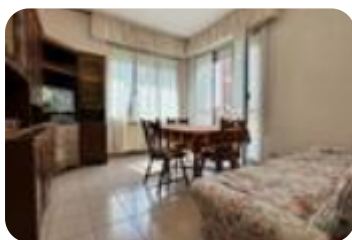

Rif.: 60965863

↓ € 375.000

€ 390.000 (-4%)

Quadrilocale in vendita

Spotorno, Via Germania

Tipologia:	appartamenti
Superficie:	mq 67 ca.
Locali:	4
Sottotipologia:	4 locali
Spese Annuie:	€ 700
Bagni:	1
Balconi:	1
Box:	1

Classe energetica: **E**

EP invernale del fabbricato: ☹️

EP estiva del fabbricato: ☹️

Situato in Via Germania, questo appartamento gode di una posizione strategica nella località di Spotorno, una delle mete più apprezzate della Riviera Ligure. La zona è servita in modo eccellente in quanto nelle immediate vicinanze si trovano negozi, ristoranti, bar e tutti i principali servizi utili per la vita quotidiana. Dai piccoli supermercati alle boutique locali, Spotorno offre tutto il necessario per chi cerca comfort e praticità, senza dover utilizzare l'auto. Inoltre, la presenza di scuole, farmacie e strutture sportive rende l'area particolarmente adatta anche a famiglie con bambini. L'appartamento si apre su un accogliente ingresso che conduce agli spazi principali. Il soggiorno, con accesso diretto al giardino, offre un ambiente accogliente e funzionale, ideale per trascorrere piacevoli momenti di relax all'aperto. Uno dei punti di forza di questa proprietà è proprio la possibilità di accedere in modo indipendente al giardino, un dettaglio che garantisce ulteriore privacy e comodità. La cucina, spaziosa e abitabile, è pensata per accogliere