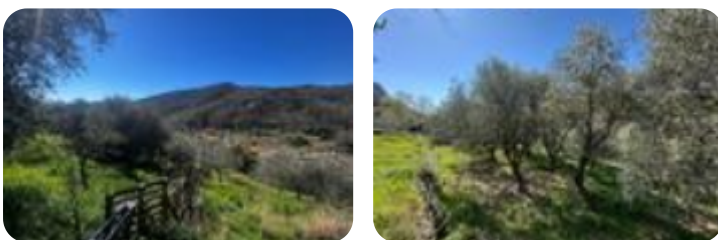

Rif.: 61200386

**€ 32.000**

**Ter. agricolo in vendita**

Calice Ligure, Via del cimitero

<b>Tipologia:</b>	terreno
<b>Superficie:</b>	mq 1.410 ca.
<b>Sottotipologia:</b>	ter. agricolo

Questo immobile è esente da classe energetica

A Calice Ligure, nel centro del paese, terreno agricolo di 1.410 mq, diviso in tre fasce coltivate ad ulivi, esposizione soleggiata a due passi dal centro paese