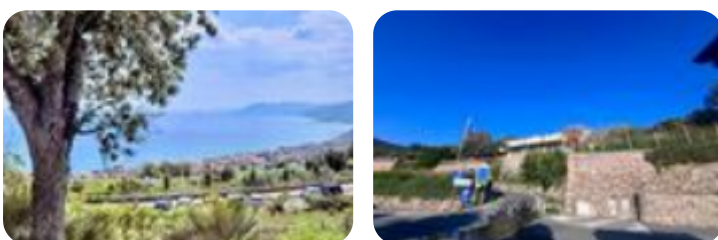

## Ter. agricolo in vendita

Borgio Verezzi, Via Barilli - Verezzi

<b>Tipologia:</b>	terreno
<b>Superficie:</b>	mq 720 ca.
<b>Sottotipologia:</b>	ter. agricolo
<b>Spese Annue:</b>	€ 0

Questo immobile è esente da classe energetica

BORGIO VEREZZI - TERRENO AGRICOLO Vendesi  
terreno agricolo di circa 720 mq con vista mare e a due  
passi dalla piazza principale di Verezzi.