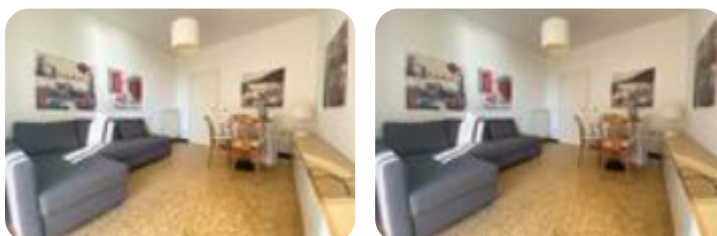

Rif.: 60680508

Informazioni in agenzia

Trilocale in affitto

Alassio, Piazza Paccini

Tipologia:	appartamenti
Superficie:	mq 55 ca.
Locali:	3
Sottotipologia:	3 locali
Spese Annue:	€ 300
Bagni:	1
Balconi:	1
Piano:	2

Questo immobile è esente da classe energetica

Nella centralissima Piazza Pacini con entrata dallo storico Budello proponiamo trilocale con meravigliosa vista mare.

Dal portoncino blindato entriamo nel comodo disimpegno che divide gli ambienti interni, la camera da letto presenta un comodo letto matrimoniale e gode di ottima

esposizione alla luce, il bagno è finestrato ed è munito di box doccia e lavatrice, la cucina è abitabile con affaccio nel caratteristico budello. A completare la proprietà troviamo

il salotto che può all'evenienza essere sfruttato come seconda camera da letto. Il punto forte di questa proprietà

è sicuramente l'ampio balcone vista mare. L'appartamento dispone di un totale di 4 posti letto. POSSIBILITA' DI

AFFITO MENSILE, NON ANNUALE.

Mappa

Scopri

Punta qui il tuo smartphone