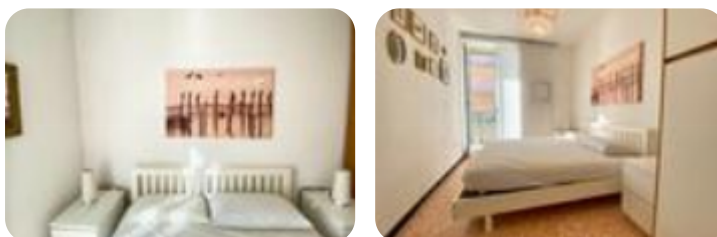

## Trilocale in affitto

Alassio, Piazza Paccini

<b>Tipologia:</b>	appartamenti
<b>Superficie:</b>	mq 55 ca.
<b>Locali:</b>	3
<b>Sottotipologia:</b>	3 locali
<b>Spese Annue:</b>	€ 300
<b>Bagni:</b>	1
<b>Balconi:</b>	1
<b>Piano:</b>	2

Questo immobile è esente da classe energetica

Nella centralissima Piazza Pacini con entrata dallo storico Budello proponiamo trilocale con meravigliosa vista mare.

Dal portoncino blindato entriamo nel comodo disimpegno che divide gli ambienti interni, la camera da letto presenta un comodo letto matrimoniale e gode di ottima

esposizione alla luce, il bagno è finestrato ed è munito di box doccia e lavatrice, la cucina è abitabile con affaccio nel caratteristico budello. A completare la proprietà troviamo

il salotto che può all'evenienza essere sfruttato come seconda camera da letto. Il punto forte di questa proprietà

è sicuramente l'ampio balcone vista mare. L'appartamento dispone di un totale di 4 posti letto. POSSIBILITA' DI

AFFITO MENSILE, NON ANNUALE.