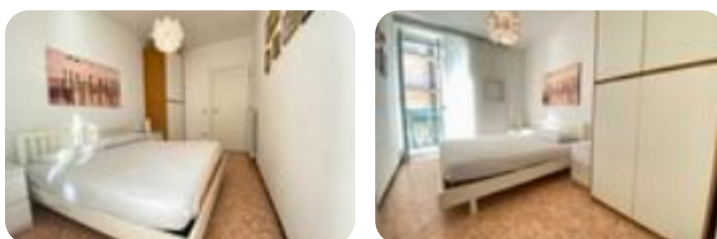

## Trilocale in affitto

Alassio, Piazza Paccini

<b>Tipologia:</b>	appartamenti
<b>Superficie:</b>	mq 55 ca.
<b>Locali:</b>	3
<b>Sottotipologia:</b>	3 locali
<b>Spese Annue:</b>	€ 300
<b>Bagni:</b>	1
<b>Balconi:</b>	1
<b>Piano:</b>	2

Questo immobile è esente da classe energetica

Nella centralissima Piazza Pacini con entrata dallo storico Budello proponiamo trilocale con meravigliosa vista mare.

Dal portoncino blindato entriamo nel comodo disimpegno che divide gli ambienti interni, la camera da letto presenta un comodo letto matrimoniale e gode di ottima

esposizione alla luce, il bagno è finestrato ed è munito di box doccia e lavatrice, la cucina è abitabile con affaccio nel caratteristico budello. A completare la proprietà troviamo

il salotto che può all'evenienza essere sfruttato come seconda camera da letto. Il punto forte di questa proprietà

è sicuramente l'ampio balcone vista mare. L'appartamento dispone di un totale di 4 posti letto. POSSIBILITA' DI

AFFITO MENSILE, NON ANNUALE.