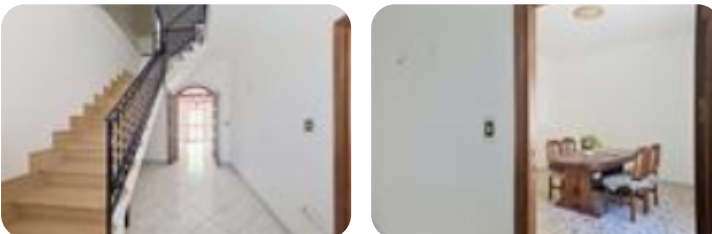

Rif.: 61223906

€ 249.000

Multilocale in vendita

Sorso, Via Ippolito Nievo

Tipologia:	appartamenti
Superficie:	mq 204 ca.
Locali:	7
Sottotipologia:	multilocale
Spese Annuie:	€ 0
Bagni:	2
Box:	1
Piano:	1

Classe energetica: **G**

EP invernale del fabbricato: ☹️

EP estiva del fabbricato: ☹️

SORSO – Via NievoNel centro di Sorso, in una zona ben distribuita e comoda per raggiungere i principali servizi, proponiamo casa indipendente disposta su due livelli, con una metratura complessiva di circa 200 mq. L'immobile si trova all'interno di un vicolo chiuso, caratteristica che garantisce maggiore tranquillità e privacy, rendendo l'ambiente particolarmente silenzioso e riservato. La soluzione si distingue per gli ambienti ampi e luminosi, ideali per chi cerca una casa spaziosa e funzionale. Al piano terra troviamo soggiorno, camera da letto matrimoniale, sala da pranzo con cucina e bagno con vasca. Completa il piano un giardino riservato, arricchito da alberi di arancio e mandarino, oltre a un pratico deposito per gli attrezzi. Una scala in marmo conduce al piano primo, composto da due camere da letto matrimoniali, bagno, seconda sala da pranzo collegata alla cucina e soggiorno. Da quest'ultimo si accede a un ripostiglio con botola che permette di raggiungere il sottotetto. Tra i punti di forza troviamo sicuramente il box auto, elemento molto ricercato nelle abitazioni in