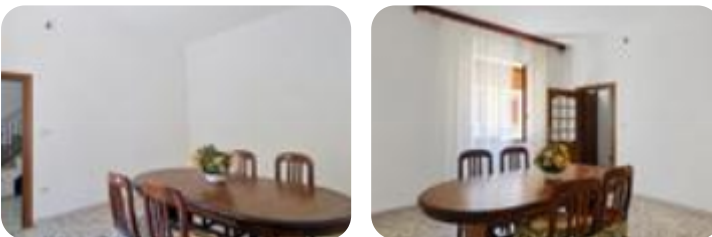

Rif.: 61223906

€ 249.000

Multilocale in vendita

Sorso, Via Ippolito Nievo

Tipologia:	appartamenti
Superficie:	mq 204 ca.
Locali:	7
Sottotipologia:	multilocale
Spese Annuie:	€ 0
Bagni:	2
Box:	1
Piano:	1

Classe energetica: **G**

EP invernale del fabbricato: ☹️

EP estiva del fabbricato: ☹️

SORSO – Via NievoNel centro di Sorso, in una zona ben distribuita e comoda per raggiungere i principali servizi, proponiamo casa indipendente disposta su due livelli, con una metratura complessiva di circa 200 mq. L'immobile si trova all'interno di un vicolo chiuso, caratteristica che garantisce maggiore tranquillità e privacy, rendendo l'ambiente particolarmente silenzioso e riservato. La soluzione si distingue per gli ambienti ampi e luminosi, ideali per chi cerca una casa spaziosa e funzionale. Al piano terra troviamo soggiorno, camera da letto matrimoniale, sala da pranzo con cucina e bagno con vasca. Completa il piano un giardino riservato, arricchito da alberi di arancio e mandarino, oltre a un pratico deposito per gli attrezzi. Una scala in marmo conduce al piano primo, composto da due camere da letto matrimoniali, bagno, seconda sala da pranzo collegata alla cucina e soggiorno. Da quest'ultimo si accede a un ripostiglio con botola che permette di raggiungere il sottotetto. Tra i punti di forza troviamo sicuramente il box auto, elemento molto ricercato nelle abitazioni in