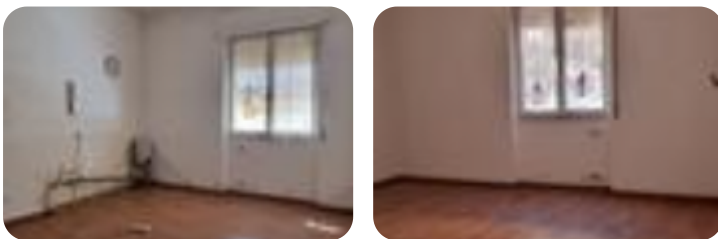

Rif.: 61242405

€ 700 / mese

Ufficio in affitto

Sassari, Via Alfredo Oriani - Lu Fangazzu

Tipologia:	ufficio
Superficie:	mq 200 ca.
Sottotipologia:	ufficio
Piano:	1

Classe energetica: 

EP globale non rinnovabile: 160.00 kW h/m² anno

VIA ORIANI: al primo piano, con doppio ascensore disponiamo di un ampio ufficio composto da cinque vani e doppi servizi. Tre balconi.

Mappa

Scopri

Punta qui il tuo smartphone