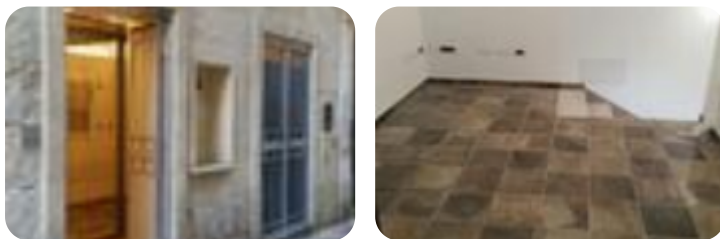

Rif.: 61223659

€ 400 / mese

Negoziò in affitto

Sassari, Via al Carmine - Sassari Centro Storico

Tipologia:	negoziò
Superficie:	m ² 72 ca.
Locali:	2
Sottotipologia:	negoziò
Spese Annuè:	€ 80

Classe energetica: 

EP globale non rinnovabile: 160.00 kW h/m² anno

VIA AL CARMINE: nel cuore del centro storico, a due passi da Largo Cavallotti, disponiamo di un caratteristico locale commerciale su due livelli. Piano terra composto da un vano e e piano interrato composto da un ampio vano e servizio. Il locale presente delle bellissime volte a botte e pareti in pietra a vista. Due vetrine fronte strada.