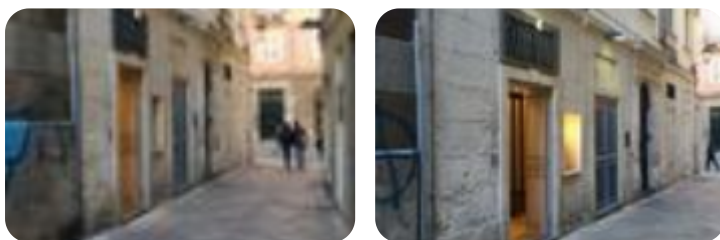

Rif.: 61223659

€ 400 / mese

Negoziò in affitto

Sassari, Via al Carmine - Sassari Centro Storico

Tipologia:	negoziò
Superficie:	m ² 72 ca.
Locali:	2
Sottotipologia:	negoziò
Spese Annuè:	€ 80

Classe energetica: 

EP globale non rinnovabile: 160.00 kW h/m² anno

VIA AL CARMINE: nel cuore del centro storico, a due passi da Largo Cavallotti, disponiamo di un caratteristico locale commerciale su due livelli. Piano terra composto da un vano e e piano interrato composto da un ampio vano e servizio. Il locale presente delle bellissime volte a botte e pareti in pietra a vista. Due vetrine fronte strada.