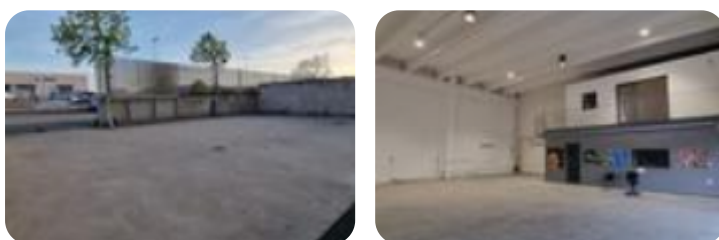

Rif.: 61221202

€ 2.200 / mese

Capannone in affitto

Sassari, Via Predda Niedda Str. 32 - Predda Niedda

Tipologia:	capannone
Superficie:	mq 268 ca.
Sottotipologia:	capannone

Questo immobile è esente da classe energetica

PREDDA NIEDDA: nella strada n. 32, disponiamo di un locale al piano terra composto da un ampio vano, servizio e soppalco con uffici. Ampio piazzale antistante.

Mappa

Scopri

Punta qui il tuo smartphone