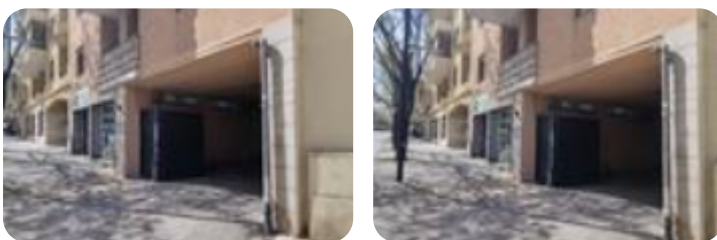

Rif.: 61199730

€ 115.000

Negozio in vendita

Sassari, Corso Giovanni Pascoli - Monte Rosello

Tipologia:	negozio
Superficie:	mq 180 ca.
Sottotipologia:	negozio

Classe energetica: G

EP globale non rinnovabile: 160.00 kW h/m² anno

VIA PASCOLI: a pochi passi dalla rotatoria di Poligono, in una zona ad alto passaggio veicolare, disponiamo di un ampio locale commerciale su due livelli, piano terra con servizio e due vetrine su strada e deposito al piano interrato. Il deposito ha ingresso sia dal piano terra che dal cancello per poter accedere direttamente con l'auto. Locato, ottima rendita.