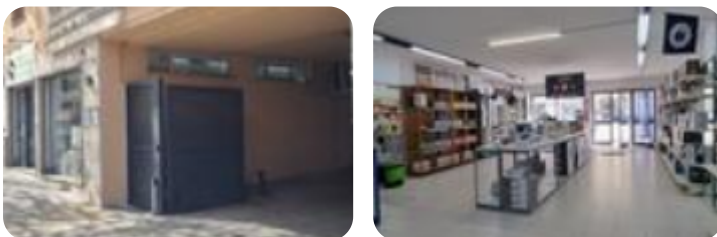

Rif.: 61199730

€ 115.000

Negozio in vendita

Sassari, Corso Giovanni Pascoli - Monte Rosello

Tipologia:	negozio
Superficie:	mq 180 ca.
Sottotipologia:	negozio

Classe energetica: G

EP globale non rinnovabile: 160.00 kW h/m² anno

VIA PASCOLI: a pochi passi dalla rotatoria di Poligono, in una zona ad alto passaggio veicolare, disponiamo di un ampio locale commerciale su due livelli, piano terra con servizio e due vetrine su strada e deposito al piano interrato. Il deposito ha ingresso sia dal piano terra che dal cancello per poter accedere direttamente con l'auto. Locato, ottima rendita.