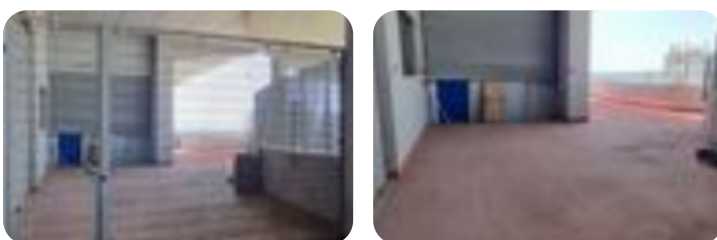

## Laboratorio in vendita

Sassari, Predda niedda strada n 3 - Predda Niedda

<b>Tipologia:</b>	laboratorio
<b>Superficie:</b>	mq 427 ca.
<b>Sottotipologia:</b>	laboratorio
<b>Piano:</b>	3

**Classe energetica:** G

**EP globale non rinnovabile:** 160.00 kW h/m<sup>2</sup> anno

PREDDA NIEDDA: nella strada n. 3, più esattamente sotto il Bandiera Gialla, al terzo piano disponiamo di un locale ad uso artigianale, composto da un ampio vano, ampio soppalco e servizio. Doppio ingresso frontale e laterale e piccolo patio antistante di proprietà.