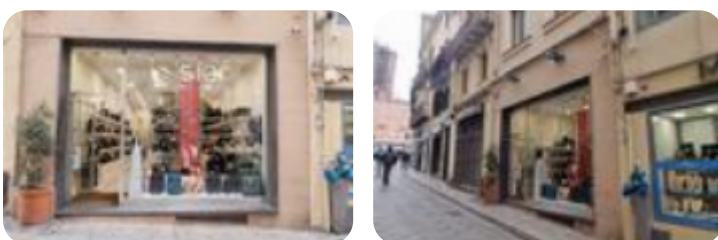

### Negozio in vendita

Sassari, Corso Vittorio Emanuele II - Sassari  
Centro Storico

<b>Tipologia:</b>	negozio
<b>Superficie:</b>	mq 237 ca.
<b>Sottotipologia:</b>	negozio

**Classe energetica:** G

**EP globale non rinnovabile:** 160.00 kW h/m<sup>2</sup> anno

C. V. EMANUELE: nella parte alta di una delle vie con più passaggio pedonale, disponiamo di un'intera palazzina indipendente, composta da cantina, piano terra con ampia vetrina sulla strada, primo, secondo e terzo piano tutti con destinazione d'uso commerciale, e sottotetto con il tetto rifatto a nuovo. Ideale per attività commerciali e/o b&b.