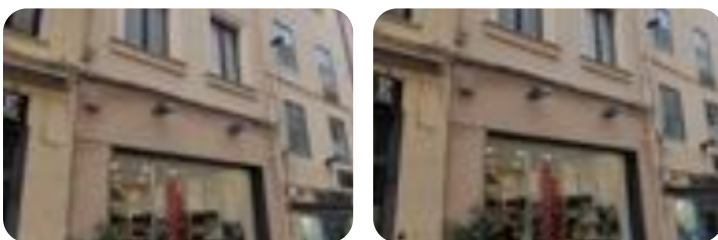

### Negozio in vendita

Sassari, Corso Vittorio Emanuele II - Sassari  
Centro Storico

<b>Tipologia:</b>	negozio
<b>Superficie:</b>	mq 237 ca.
<b>Sottotipologia:</b>	negozio

**Classe energetica:** G

**EP globale non rinnovabile:** 160.00 kW h/m<sup>2</sup> anno

C. V. EMANUELE: nella parte alta di una delle vie con più passaggio pedonale, disponiamo di un'intera palazzina indipendente, composta da cantina, piano terra con ampia vetrina sulla strada, primo, secondo e terzo piano tutti con destinazione d'uso commerciale, e sottotetto con il tetto rifatto a nuovo. Ideale per attività commerciali e/o b&b.