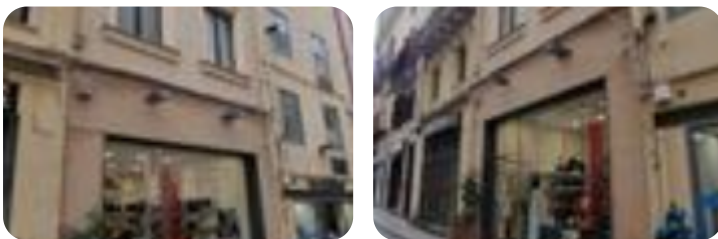

### Negozio in vendita

Sassari, Corso Vittorio Emanuele II - Sassari  
Centro Storico

<b>Tipologia:</b>	negozio
<b>Superficie:</b>	mq 237 ca.
<b>Sottotipologia:</b>	negozio

**Classe energetica:** G

**EP globale non rinnovabile:** 160.00 kW h/m<sup>2</sup> anno

C. V. EMANUELE: nella parte alta di una delle vie con più passaggio pedonale, disponiamo di un'intera palazzina indipendente, composta da cantina, piano terra con ampia vetrina sulla strada, primo, secondo e terzo piano tutti con destinazione d'uso commerciale, e sottotetto con il tetto rifatto a nuovo. Ideale per attività commerciali e/o b&b.