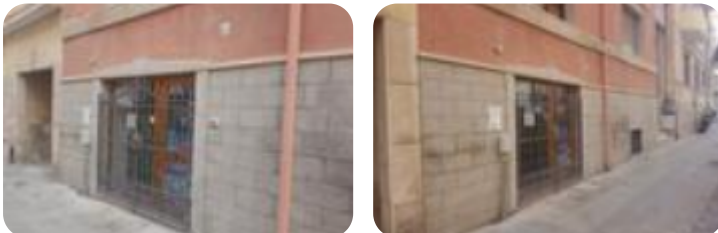

## Negozio in affitto

Sassari, Via Attilio Deffenu - Porcellana

Tipologia:	negozio
Superficie:	mq 30 ca.
Sottotipologia:	negozio

Classe energetica: **G**

Prestazione energetica: 160 kW h/m<sup>2</sup> anno

VIA DEFFENU: in una via ad alto passaggio veicolare disponiamo di un locale commerciale composto da un vano e servizio. Vetrina fronte strada.