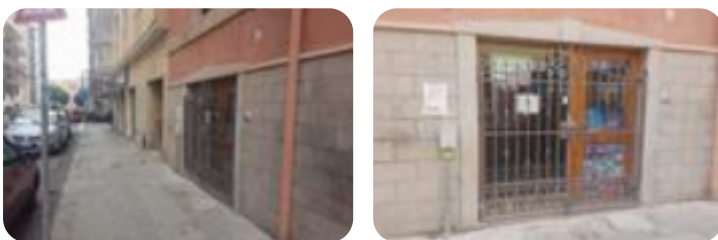

## Negozio in affitto

Sassari, Via Attilio Deffenu - Porcellana

Tipologia:	negozio
Superficie:	mq 30 ca.
Sottotipologia:	negozio

Classe energetica: **G**

Prestazione energetica: 160 kW h/m<sup>2</sup> anno

VIA DEFFENU: in una via ad alto passaggio veicolare disponiamo di un locale commerciale composto da un vano e servizio. Vetrina fronte strada.