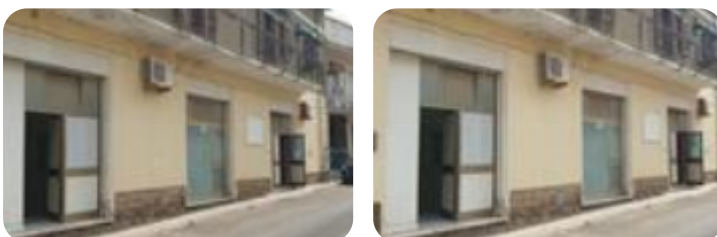

### Deposito in vendita

Sassari, Via Giuseppe Meridda - LI Punti

<b>Tipologia:</b>	deposito
<b>Superficie:</b>	mq 130 ca.
<b>Locali:</b>	2
<b>Sottotipologia:</b>	deposito

Questo immobile è esente da classe energetica

LI PUNTI: più precisamente in via Meridda, disponiamo di un ampio locale al piano terra, composto da due vani e servizi. Tre vetrine fronte strada. Ideale per qualsiasi attività ( palestra , asilo ecc...)