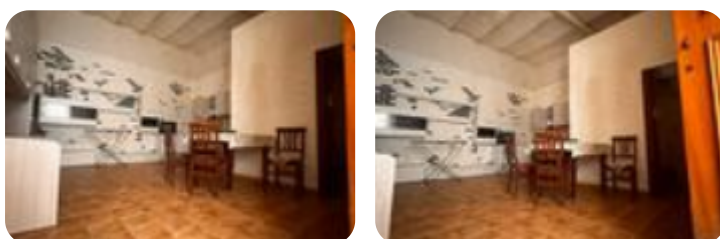

Rif.: 60874709

€ 20.000

Monocale in vendita

Sassari, Centro Storico via corte larga

Tipologia:	appartamenti
Superficie:	mq 31 ca.
Locali:	1
Sottotipologia:	monocale
Spese Annuie:	€ 0
Bagni:	1

Classe energetica: G

EP globale non rinnovabile: 160.00 kW h/m² anno

EP globale rinnovabile: 160.00 kW h/m² anno

EP invernale del fabbricato: 😊

EP estiva del fabbricato: 😊

Via Corte Larga. A pochi passi da Via Lamarmora, in una via con poche unità abitative, proponiamo una soluzione indipendente adibita a monocale con possibilità di realizzazione di un soppalco. L'immobile presenta un bagno finestrato. Un ottimo investimento anche ai fini locativi.