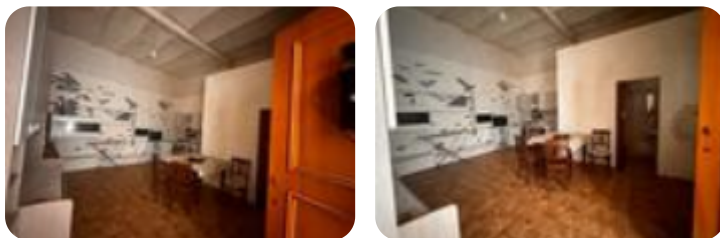

Rif.: 60874709

€ 20.000

Monocale in vendita

Sassari, Centro Storico via corte larga

Tipologia:	appartamenti
Superficie:	mq 31 ca.
Locali:	1
Sottotipologia:	monocale
Spese Annuie:	€ 0
Bagni:	1

Classe energetica: G

EP globale non rinnovabile: 160.00 kW h/m² anno

EP globale rinnovabile: 160.00 kW h/m² anno

EP invernale del fabbricato: 😊

EP estiva del fabbricato: 😊

Via Corte Larga. A pochi passi da Via Lamarmora, in una via con poche unità abitative, proponiamo una soluzione indipendente adibita a monocale con possibilità di realizzazione di un soppalco. L'immobile presenta un bagno finestrato. Un ottimo investimento anche ai fini locativi.