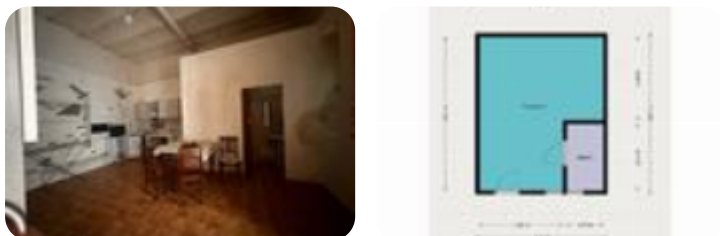

Rif.: 60874709

€ 20.000

Monocale in vendita

Sassari, Centro Storico via corte larga

Tipologia:	appartamenti
Superficie:	mq 31 ca.
Locali:	1
Sottotipologia:	monocale
Spese Annuie:	€ 0
Bagni:	1

Classe energetica: G

EP globale non rinnovabile: 160.00 kW h/m² anno

EP globale rinnovabile: 160.00 kW h/m² anno

EP invernale del fabbricato: 😊

EP estiva del fabbricato: 😊

Via Corte Larga. A pochi passi da Via Lamarmora, in una via con poche unità abitative, proponiamo una soluzione indipendente adibita a monocale con possibilità di realizzazione di un soppalco. L'immobile presenta un bagno finestrato. Un ottimo investimento anche ai fini locativi.