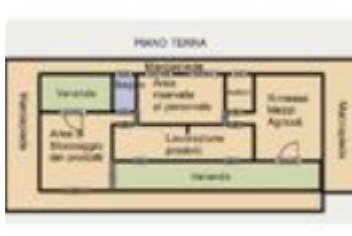

## Ter. residenziale in vendita

Sorso, Località Lu Padru

<b>Tipologia:</b>	terreno
<b>Superficie:</b>	mq 10.000 ca.
<b>Sottotipologia:</b>	ter. residenziale
<b>Spese Annue:</b>	€ 0
<b>Piano:</b>	1

Questo immobile è esente da classe energetica

SORSO AGRO: A pochi minuti dal paese, terreno di 10.000 mq con concessione approvata per la costruzione di un fabbricato da 120 mq ad uso deposito.

PANORAMICO .Sorso è un comune ubicato nel Nord Sardegna , a circa 1km dal mare. Gli approdi più vicini sono lo scalo marittimo di Porto Torres che si trova a 18km e lo scalo aeroportuale di Alghero Fertilia che si trova a 30 km.