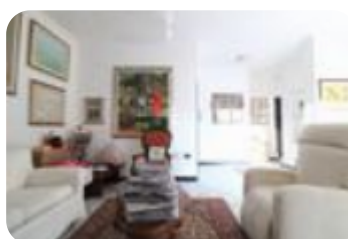

Rif.: 60877960

€ 900 / mese
5 locali in affitto
Sassari, Via Principessa Jolanda - San Giuseppe

Tipologia:	appartamenti
Superficie:	mq 150 ca.
Locali:	5
Sottotipologia:	5 locali
Spese Annue:	€ 2.280
Bagni:	2
Terrazzi:	1
Balconi:	1
Piano:	3

 Classe energetica: **G**

 Prestazione energetica: 160 kW h/m² anno

VIA JOLANDA: in contesto signorile, in palazzo di fine anni '70 proponiamo ampio e luminoso pentavano ubicato al terzo piano con ASCENSORE, dotato di RISCALDAMENTO CENTRALIZZATO a gasolio.L'appartamento si apre verso una sala con una spaziosa terrazza che guarda verso la via principale. Completano la zona giorno la cucina separata abitabile, uno studio ed un bagno con doccia, rivisto negli anni, dalla quale si ha accesso ad un comodo balcone che si affaccia verso il cortile interno. La zona giorno è ben divisa dalla zona notte e quest'ultima si compone di tre camere da letto abbastanza spaziose ed un bagno completo finestrato con vasca.Valore aggiunto della casa è un POSTO AUTO LIBERO CONDOMINIALE all'interno del cortile dotato di cancello elettrico.LA SPESA CONDOMINIALE DI EURO 190 È COMPRESA NEL CANONE MENSILE DI LOCAZIONE.RICHIESTO REDDITO DIMOSTRABILE.La proposta data la zona residenziale si presta come prima casa per famiglie.