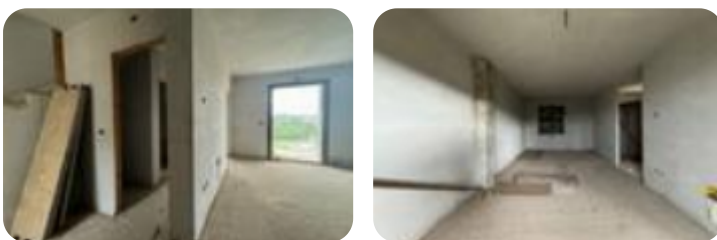

Rif.: 60829484

**€ 165.000****Casa indipendente in vendita****Sassari, Via Gigli - Monte Rosello**

|                        |                          |
|------------------------|--------------------------|
| <b>Tipologia:</b>      | rustici / cascine / case |
| <b>Superficie:</b>     | mq 210 ca.               |
| <b>Locali:</b>         | 5                        |
| <b>Sottotipologia:</b> | casa indipendente        |
| <b>Bagni:</b>          | 3                        |
| <b>Balconi:</b>        | 2                        |

**Classe energetica:** **G****Prestazione energetica:** 160 kW h/m<sup>2</sup> anno

In Via Gigli, zona residenziale del nuovo quartiere del Monte Rosello vicino a tutti i comfort che offre la città, proponiamo in vendita una porzione di bifamiliare con cortile. La casa si apre con una spaziosa zona giorno composta da una sala con adiacente balcone, una cucina e un ripostiglio. Al piano superiore troviamo la zona notte composta da tre camere di cui due con balcone, e un bagno. Al piano mansardato troviamo altre due camere comode e vivibili da poter utilizzare anche nel tempo libero, e un bagno. Completa la proprietà il seminterrato, composto anch'esso da tre ambienti utili per creare un'ampia taverna. L'immobile è da rifinire a proprio gusto con pavimentazione, infissi, placcaggi. Ideale per chi ha famiglia dato che la soluzione presenta molti spazi.