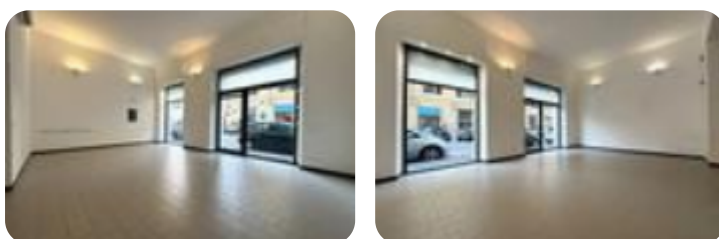

## Negozi in affitto

La Spezia, Via Francesco Crispi - Centro

Tipologia:	negozi
Superficie:	mq 72 ca.
Locali:	2
Sottotipologia:	negozi
Spese Annue:	€ 150

Classe energetica: **G**

Prestazione energetica: 1 kW h/m<sup>2</sup> anno

Centro Storico - Via Crispi: Nelle immediate vicinanze di Piazza Europa proponiamo in locazione fondo commerciale di 72mq. L'immobile è composto da un'ampio ingresso con due vetrine dotate di saracinesche elettriche. La disposizione interna permette di creare due ambienti divisi, sono presenti un bagno e un comodo ripostiglio. Il riscaldamento/condizionamento è autonomo ad aria. Le spese condominiali sono irrilevanti. La zona è comoda a tutti i servizi di prima necessità come banche, supermercati, fermata del bus ecc...Libero da subito.