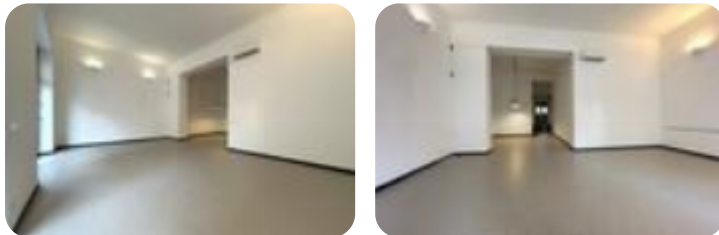

## Negozi in affitto

La Spezia, Via Francesco Crispi - Centro

Tipologia:	negozi
Superficie:	mq 72 ca.
Locali:	2
Sottotipologia:	negozi
Spese Annue:	€ 150

Classe energetica: **G**

Prestazione energetica: 1 kW h/m<sup>2</sup> anno

Centro Storico - Via Crispi: Nelle immediate vicinanze di Piazza Europa proponiamo in locazione fondo commerciale di 72mq. L'immobile è composto da un'ampio ingresso con due vetrine dotate di saracinesche elettriche. La disposizione interna permette di creare due ambienti divisi, sono presenti un bagno e un comodo ripostiglio. Il riscaldamento/condizionamento è autonomo ad aria. Le spese condominiali sono irrilevanti. La zona è comoda a tutti i servizi di prima necessità come banche, supermercati, fermata del bus ecc...Libero da subito.