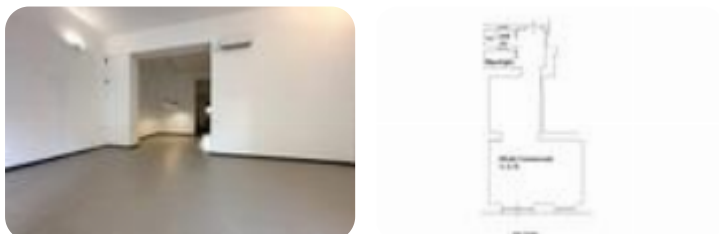

Centro Storico - Via Crispi: Nelle immediate vicinanze di Piazza Europa proponiamo in locazione fondo commerciale di 72mq. L'immobile è composto da un'ampio ingresso con due vetrine dotate di saracinesche elettriche. La disposizione interna permette di creare due ambienti divisi, sono presenti un bagno e un comodo ripostiglio. Il riscaldamento/condizionamento è autonomo ad aria. Le spese condominiali sono irrilevanti. La zona è comoda a tutti i servizi di prima necessità come banche, supermercati, fermata del bus ecc...Libero da subito.