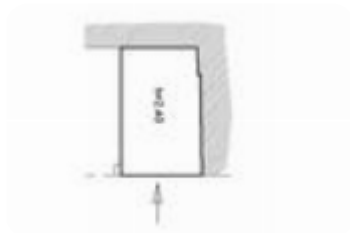

Rif.: 60891350

€ 25.000

Box / posti auto in vendita

La Spezia, Via Della Ghiara - Chiappa

Tipologia:	box / posti auto
Superficie:	mq 18 ca.
Locali:	1
Sottotipologia:	Box
Spese Annue:	€ 50

Questo immobile è esente da classe energetica

La Chiappa: in edificio anni 80, proponiamo box auto di 18 mq con comodo accesso e possibilità di parcheggiare comodamente sia un'auto che una moto.

Mappa

Scopri

Punta qui il tuo smartphone