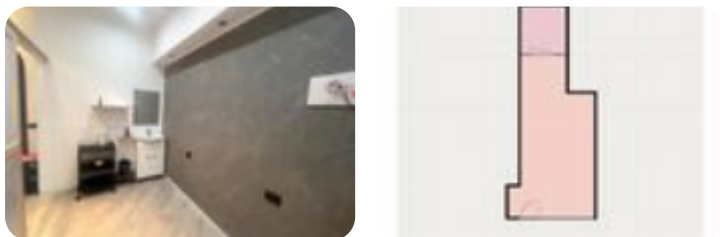

Rif.: 61011252

↓ € 350 / mese

€380 (-8%)

Negoziò in affitto

Sondrio, Via maffei

Tipologia:	negoziò
Superficie:	mq 20 ca.
Sottotipologia:	negoziò
Spese Annuè:	€ 800

 Classe energetica: **C**

SONDRIO-VIA MAFFEI Nel cuore del comune di Sondrio, si propone in locazione un NEGOZIO di 20 mq, ideale per chi desidera avviare una piccola attività commerciale o un ufficio. La posizione strategica garantisce una buona visibilità e un flusso costante di passanti, rendendolo un'opportunità interessante per chi cerca uno spazio funzionale e ben collegato. La struttura interna è semplice e versatile, permettendo di adattare facilmente l'ambiente a diverse tipologie di attività. La vicinanza ai principali servizi e trasporti pubblici aggiunge ulteriore valore a questa proposta. Un'opzione da considerare per chi desidera investire in una zona dinamica e in crescita.