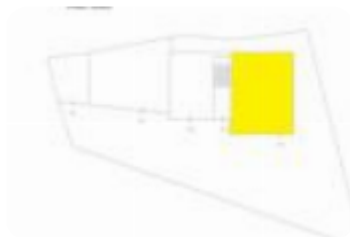

Rif.: 60950690

€ 700 / mese

Negoziò in affitto

Chiuro, Via Stelvio

Tipologia:	negoziò
Superficie:	mq 70 ca.
Locali:	3
Sottotipologia:	negoziò
Box:	1
Posti auto:	1

Classe energetica: E

EP globale non rinnovabile: 69.50 kW h/m² anno

EP globale rinnovabile: 43.52 kW h/m² anno

EP invernale del fabbricato: 😊

EP estiva del fabbricato: 😊

CHIURO - VIA STELVIONel comune di Chiuro, piú precisamente in via Stelvio, è disponibile in locazione uno splendido locale commerciale, a piano terra, situato in una posizione strategica e di grande visibilità. La soluzione si compone di due vani piú un servizio igienico e si completa con magazzino al piano seminterrato. È dotato di grandi vetrine che conferiscono luminosità all'ambiente e affacciano direttamente su una via di forte passaggio, garantendo una visibilità eccezionale. La soluzione è stata ristrutturata nel 2014.