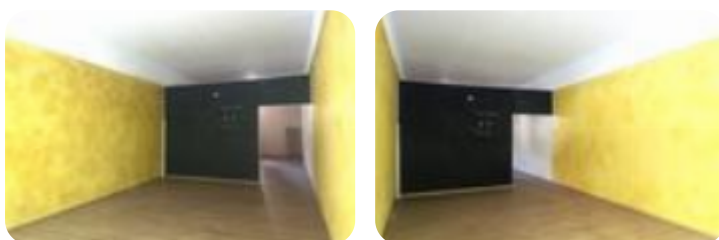

Rif.: 60887265

€ 1.000 / mese Negozio in affitto

Sondrio, Piazzale Giovanni Bertacchi

Tipologia:	negozio
Superficie:	mq 120 ca.
Sottotipologia:	negozio
Spese Annuie:	€ 0
Piano:	2

Classe energetica: **F**

EP globale non rinnovabile: 197.66 kW h/m² anno

SONDRIO Proponiamo in LOCAZIONE negozio di circa 120 mq, strutturato su due livelli, nel centro storico di Sondrio. La soluzione si compone di due locali al piano terra adibiti alla vendita mentre il seminterrato, diviso in due vani, è ad uso magazzino. L'ampia vetrina posta in fronte allo stabile conferisce visibilità e luminosità all'ambiente interno. Completa la proposta il servizio igienico. Parcheggi nelle immediate vicinanze.