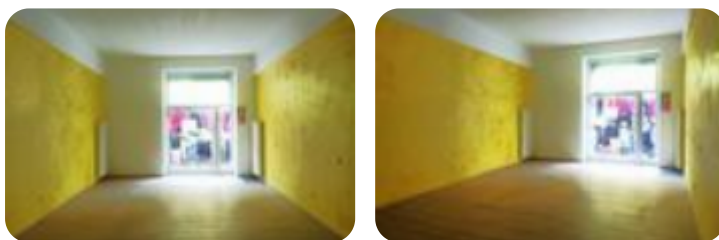

Rif.: 60887265

€ 1.000 / mese Negozio in affitto

Sondrio, Piazzale Giovanni Bertacchi

Tipologia:	negozio
Superficie:	mq 120 ca.
Sottotipologia:	negozio
Spese Annuie:	€ 0
Piano:	2

Classe energetica: **F**

EP globale non rinnovabile: 197.66 kW h/m² anno

SONDRIO Proponiamo in LOCAZIONE negozio di circa 120 mq, strutturato su due livelli, nel centro storico di Sondrio. La soluzione si compone di due locali al piano terra adibiti alla vendita mentre il seminterrato, diviso in due vani, è ad uso magazzino. L'ampia vetrina posta in fronte allo stabile conferisce visibilità e luminosità all'ambiente interno. Completa la proposta il servizio igienico. Parcheggi nelle immediate vicinanze.