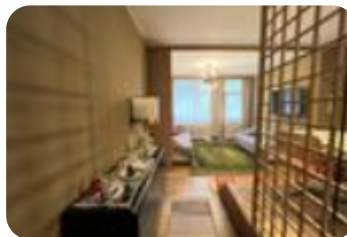

Rif.: 61012398

€ 700 / mese

Bilocale in affitto

Valdisotto, Via Eira - Piatta

Tipologia:	appartamenti
Superficie:	mq 45 ca.
Locali:	2
Sottotipologia:	2 locali
Spese Annuie:	€ 0
Bagni:	1
Terrazzi:	1
Balconi:	1
Posti auto:	1

Classe energetica: **G**

EP globale non rinnovabile: 234.00 kW h/m² anno

EP globale rinnovabile: 234.00 kW h/m² anno

VADISOTTO, VIA EIRA, PIATTA DISPONIBILE PER AFFITTO MENSILEA due passi da Bormio, proponiamo luminoso appartamento bilocale situato in vicinanza dalle piste da sci. Ad accoglierci troviamo un luminoso open space con cucina e soggiorno. Nella zona notte troviamo un bagno in stile chalt e la spaziosa camera matrimoniale con accesso al grande terrazzo comunicante con la zona giorno. A completare la soluzione troviamo un posto auto condominiale. La richiesta mensile è di 700 Euro con spese di consumo a parte.