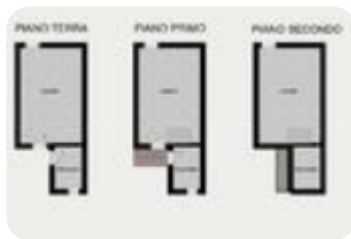

Rif.: 60917647

€ 8.000

Rustico in vendita

Cosio Valtellino, Via Brugnini - Regoledo

Tipologia:	rustici / cascine / case
Superficie:	mq 65 ca.
Locali:	5
Sottotipologia:	rustico
Spese Annue:	€ 0

Questo immobile è esente da classe energetica

COSIO VALTELLINO - VIA BRUGNINI In Vendita rustico semindipendente a Regoledo. Proponiamo un rustico disposto su tre livelli, con una superficie di 65 mq complessivi. Al piano terra si trovano due ampi locali di deposito, con accessi separati, mentre una scala esterna in pietra conduce al primo piano, dove sono situati altri due locali deposito. Un ulteriore piano è raggiungibile tramite una scala interna, dove si trova il sottotetto, offrendo ulteriori opportunità di sviluppo. Questa proprietà è ideale per chi necessita di ampi spazi di deposito o per chi è alla ricerca di una soluzione da ristrutturare e personalizzare a proprio piacimento.

Mappa

Scopri

Punta qui il tuo smartphone