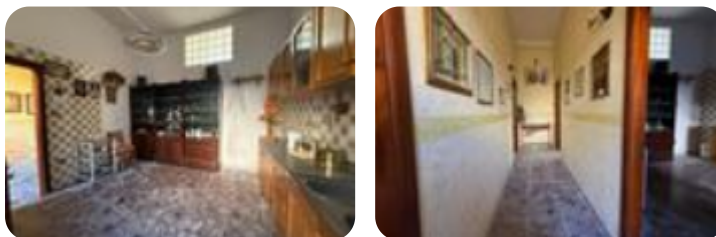

## Bilocale in vendita

Pompei, Via Messigno - Pompei Cartiera

<b>Tipologia:</b>	appartamenti
<b>Superficie:</b>	mq 53 ca.
<b>Locali:</b>	2
<b>Sottotipologia:</b>	2 locali
<b>Spese Annuie:</b>	€ 200
<b>Bagni:</b>	1

**Classe energetica:** G

**EP invernale del fabbricato:** ☹️

**EP estiva del fabbricato:** ☹️

Proponiamo in vendita appartamento di circa 50 mq, situato al piano terra di un piccolo contesto condominiale degli anni '60. L'immobile è composto da due locali oltre bagno, con cucina e riscaldamento autonomo, caratteristiche che lo rendono pratico e funzionale. Da ristrutturare, rappresenta la soluzione ideale per chi desidera personalizzare gli ambienti e valorizzare al massimo il proprio investimento. Perfetto sia per uso residenziale che per investimento a reddito, grazie alla forte richiesta di affitti nella zona. Ottima anche l'opportunità di realizzare un B&B: disponibile progetto già sviluppato con rendering, ideale per sfruttare al meglio il grande flusso turistico della città. Disponibilità per le visite: previo appuntamento telefonico chiamando il nostro ufficio