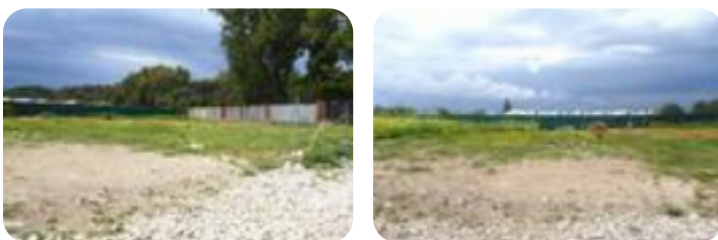

### Ter. agricolo in vendita

**Eboli, Via Giovanni MAGRO - Campolongo Secondo**

<b>Tipologia:</b>	terreno
<b>Superficie:</b>	mq 4.900 ca.
<b>Sottotipologia:</b>	ter. agricolo
<b>Spese Annue:</b>	€ 0

Questo immobile è esente da classe energetica

EBOLILOCALITA' CAMPOLONGOProponiamo in venditaTerreno agricolo di 5.000 metri quadrati circaInteramente pianeggianteRecintatoFronte stradaViale d'accesso con cancello elettricoSi trova a circa 300 metri dal mare.A pochi minuti dai servizi principaliNelle vicinanze del Campolongo HospitalIl terreno sarà possibile visionarlo tutti i giorni previo appuntamento telefonico.