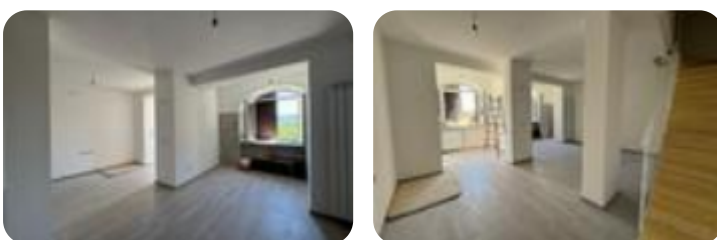

Rif.: 61212101

€ 220.000

Casa semindipendente in vendita

San Cipriano Picentino, Piazza Crocifisso -
 Pezzano-Filetta

Tipologia:	rustici / cascine / case
Superficie:	mq 110 ca.
Locali:	3
Sottotipologia:	casa semindipendente
Spese Annue:	€ 0
Bagni:	2
Terrazzi:	1
Balconi:	1
Posti auto:	2
Piano:	2

Classe energetica: **D**

EP globale non rinnovabile: 175.00 kW h/m² anno

EP globale rinnovabile: 175.00 kW h/m² anno

EP invernale del fabbricato: 😊

EP estiva del fabbricato: 😊

Filetta – Appartamento ristrutturato con ingresso indipendente e terrazzo in posizione strategica, a pochi passi da Piazza Crocifisso e con tutti i principali servizi comodamente raggiungibili a piedi, proponiamo in vendita grazioso appartamento situato al primo piano di un piccolo stabile composto da sole due unità abitative. La soluzione, dotata di ingresso indipendente, è stata recentemente ristrutturata con ottime rifiniture ed è pronta per essere abitata sin da subito, ideale sia come abitazione principale che come investimento. L'ingresso si apre su un ampio e luminoso soggiorno con cucina a vista, impreziosito da una doppia finestra che garantisce eccellente luce naturale durante tutta la