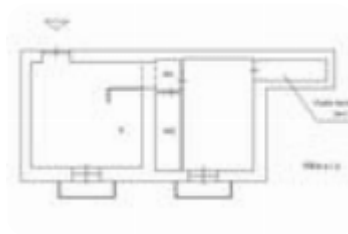

Rif.: 61223172

€ 170.000

Bilocale in vendita

Vietri Sul Mare, Via Scala Lunga - Raito

Tipologia:	appartamenti
Superficie:	mq 43 ca.
Locali:	2
Sottotipologia:	2 locali
Spese Annuie:	€ 0
Bagni:	1
Piano:	1

Classe energetica:

EP globale non rinnovabile: 175.00 kW h/m² anno

EP globale rinnovabile: 12.25 kW h/m² anno

EP invernale del fabbricato: ☹️

EP estiva del fabbricato: ☹️

Raito - Nella ridente frazione vietrese da cui si snoda una tipica scala lunga valorizzata da maioliche vietresi ed eleganti piante ricadenti che accompagnano la salita verso l'abitazione. Oltre alla soglia di ingresso si viene accolti in un ampio e luminoso open space dove la cucina ed il soggiorno si fondono in un unico ambiente arioso, dominato da soffitti alti e finestre che lasciano entrare la luce del Mediterraneo, creando uno spazio perfetto sia per la convivialità che per il relax. Proseguendo con fluidità lungo la linea planimetrica della casa, si incontra una confortevole camera da letto, concepita come rifugio

Mappa

Scopri

Punta qui il tuo smartphone