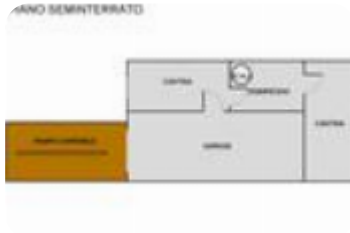

Rif.: 60853698

↓ € 169.000

€ 185.000 (-9%)

Villa a schiera in vendita

Capaccio, Località Ponte Barizzo - Capaccio Scalo

Tipologia:	ville
Superficie:	mq 160 ca.
Locali:	4
Sottotipologia:	villa a schiera
Spese Annue:	€ 100
Bagni:	3
Terrazzi:	1
Balconi:	1
Box:	1
Posti auto:	1
Piano:	2

Classe energetica: **G**

Prestazione energetica: 199 kW h/m² anno

Località Ponte Barizzo : Zona residenziale, vicino a tutti i servizi principali, proponiamo in vendita villa semindipendente su più livelli. La villa si presenta in buono stato. Al piano terra vi è la presenza di due cancelli, uno pedonale ed uno carrabile, quest'ultimo s'immerge nell'ampio garage ove vi è la presenza di due locali adibiti a cantina. L'ingresso pedonale sopra citato v'immerge al piano rialzato, quindi nella zona giorno, composta da soggiorno con angolo cottura, bagno e spazio esterno, antistante e retrostante. L'ingresso nella zona giorno può avvenire sia dal cancello pedonale sia dal garage attraverso una scala a chiocciola. Valore aggiunto al soggiorno è senza dubbio il confortevole camino. Una scala in legno conduce alla zona notte, con 2