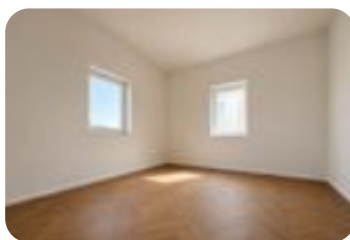

Rif.: 61225852

€ 765.000

Quadrilocale in vendita

San Marino, Via Piandolano - Serravalle

Tipologia:	appartamenti
Superficie:	mq 155 ca.
Locali:	4
Sottotipologia:	4 locali
Spese Annue:	€ 0
Bagni:	2
Terrazzi:	1
Box:	1
Posti auto:	2
Piano:	3

Questo immobile è esente da classe energetica

Serravalle- Sogni un attico esclusivo nel cuore di Serravalle? Questa splendida proprietà di 120 mq, completamente ristrutturata e mai abitata, è ciò che cercavi! L'elegante appartamento presenta un moderno riscaldamento a pavimento, infissi in triplo vetro per un isolamento ottimale e aria condizionata per il massimo comfort. La ventilazione meccanica assicura un ambiente sempre fresco e salubre. La zona giorno si apre su un terrazzo, ideale per momenti di relax. Internamente sono presenti 3 camere e 2 bagni. Completa la proprietà una mansarda grezza di circa 50 mq, perfetta per creare un'ulteriore stanza o uno studio. Il garage di circa 30 mq offre spazio per un'auto e molto altro, mentre due posti auto di proprietà garantiscono comodità e sicurezza. Un'opportunità unica per vivere in un attico di design, funzionale e immerso nel comfort. Possibilità di installare ascensore privato. Contattaci per una visita!