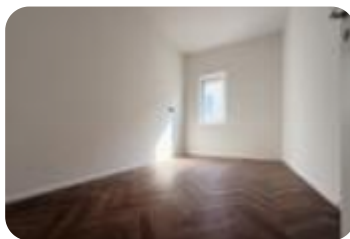

Rif.: 61225852

€ 765.000

Quadrilocale in vendita

San Marino, Via Piandolano - Serravalle

Tipologia:	appartamenti
Superficie:	mq 155 ca.
Locali:	4
Sottotipologia:	4 locali
Spese Annue:	€ 0
Bagni:	2
Terrazzi:	1
Box:	1
Posti auto:	2
Piano:	3

Questo immobile è esente da classe energetica

Serravalle- Sogni un attico esclusivo nel cuore di Serravalle? Questa splendida proprietà di 120 mq, completamente ristrutturata e mai abitata, è ciò che cercavi! L'elegante appartamento presenta un moderno riscaldamento a pavimento, infissi in triplo vetro per un isolamento ottimale e aria condizionata per il massimo comfort. La ventilazione meccanica assicura un ambiente sempre fresco e salubre. La zona giorno si apre su un terrazzo, ideale per momenti di relax. Internamente sono presenti 3 camere e 2 bagni. Completa la proprietà una mansarda grezza di circa 50 mq, perfetta per creare un'ulteriore stanza o uno studio. Il garage di circa 30 mq offre spazio per un'auto e molto altro, mentre due posti auto di proprietà garantiscono comodità e sicurezza. Un'opportunità unica per vivere in un attico di design, funzionale e immerso nel comfort. Possibilità di installare ascensore privato. Contattaci per una visita!