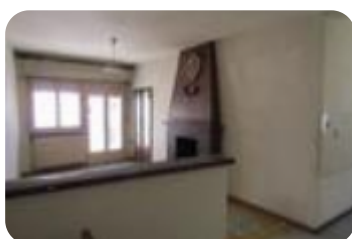

Rif.: 60895865

**€ 157.000**

**Casa semindipendente in vendita**

**San Marino, Piazza Mercatale - Borgo Maggiore**

<b>Tipologia:</b>	rustici / cascine / case
<b>Superficie:</b>	mq 158 ca.
<b>Locali:</b>	3
<b>Sottotipologia:</b>	casa semindipendente
<b>Spese Annue:</b>	€ 0
<b>Bagni:</b>	1
<b>Balconi:</b>	1
<b>Box:</b>	1
<b>Piano:</b>	3

Questo immobile è esente da classe energetica

Borgo Maggiore- Nel centro storico, proponiamo una soluzione cielo-terra di 100mq su 2 livelli composta da zona giorno al piano primo con camino e zona notte con due camere di cui una matrimoniale e un bagno con vasca al piano secondo. L'immobile è da ristrutturare e dispone di un garage di 40mq al piano terra.