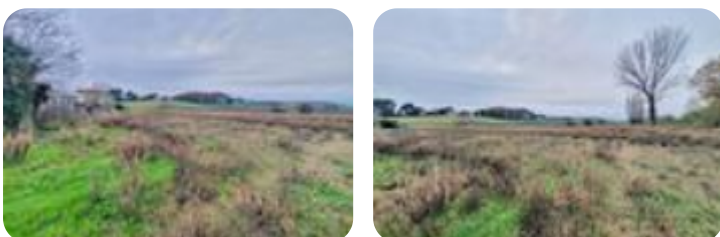

Ter. residenziale in vendita
San Giovanni In Marignano, Via roma

Tipologia:	terreno
Superficie:	mq 1.200 ca.
Sottotipologia:	ter. residenziale
Spese Annue:	€ 0

Classe energetica: Classe energetica non prevista

San Giovanni in Marignano: nella frazione di Santa Maria in Pietrafitta (zona periferica di San Giovanni in Marignano), proponiamo in vendita terreno edificabile di 1.200 mq inserito all'interno di un comparto. Questo terreno permette la costruzione di una o più unità immobiliari. Per poter visionare direttamente il terreno e valutare tutte le sue potenzialità, La invitiamo a contattarci al numero 0541.827022 così da fissare un appuntamento gratuito e senza impegno con un nostro collaboratore. Saremo lieti di accompagnarla in una visita guidata e fornirle tutte le informazioni di cui ha bisogno per valutare bene questa proposta. Non esiti a contattarci, siamo a Sua disposizione per qualsiasi ulteriore informazione. Ci auguriamo di poterLa ricevere presto nel nostro ufficio sito a San Giovanni in Marignano, via Roma n° 90 (angolo Piazza Silvagni) per una visita sul posto. Ci contatti al numero 0541.827022, e non perda questa opportunità.