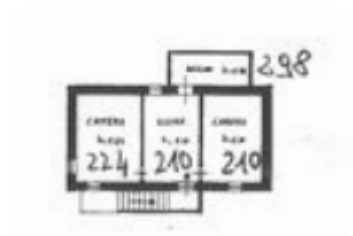

## Rustico in vendita

Montefiore Conca, Viale Santa Maria della Neve - Serra DI Sotto

<b>Tipologia:</b>	rustici / cascine / case
<b>Superficie:</b>	mq 156 ca.
<b>Locali:</b>	3
<b>Sottotipologia:</b>	rustico
<b>Spese Annue:</b>	€ 0
<b>Bagni:</b>	2
<b>Box:</b>	1
<b>Piano:</b>	1

Classe energetica: **C**

Prestazione energetica: 138 kW h/m<sup>2</sup> anno

Nel Comune di MONTEFIORE CONCA, a 15 Km da Riccione, casa indipendente con terreno circostante di proprietà di circa 300 mq. L'immobile, da ristrutturare, è disposto su due livelli, collegati da una scala interna. Al piano terra è attualmente collocata la zona giorno, con sala da pranzo e cucina separata. Sempre al piano terra è presente un bagno ed un ampio ripostiglio. Al piano superiore si trovano due camere matrimoniali, un bagno ed un'ampia zona disimpegno. Completa la proprietà la cantina al piano strada ed un ricovero attrezzi in corpo staccato. **FISSA SUBITO UN APPUNTAMENTO PER VISIONARE QUESTO IMMOBILE: 0541 601154 O...**