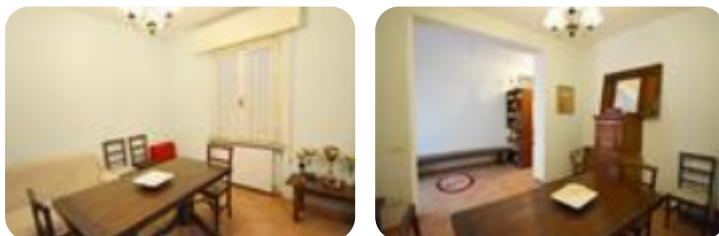

Rif.: 60739355

€ 150.000

Quadrilocale in vendita

Pesaro, Ss16 Adriatica - Ponte Del Colombarone

Tipologia:	appartamenti
Superficie:	mq 80 ca.
Locali:	4
Sottotipologia:	4 locali

Classe energetica: G

Prestazione energetica: 200 kW h/m² anno

In località Ponte del colombarone soluzione al piano primo di bifamiliare con ingresso indipendente. La soluzione è caratterizzata da spazi ampi e luminosi avendo una doppia esposizione. La zona giorno è composta da cucina abitabile e ampio soggiorno pranzo. Nella zona notte sono situate le due camere da letto, una matrimoniale ed una singola. Completa la proprietà il garage e il giardino ad uso esclusivo. Rif. D 658 Fissa un appuntamento per visionare questo immobile contattando lo 0541/831899