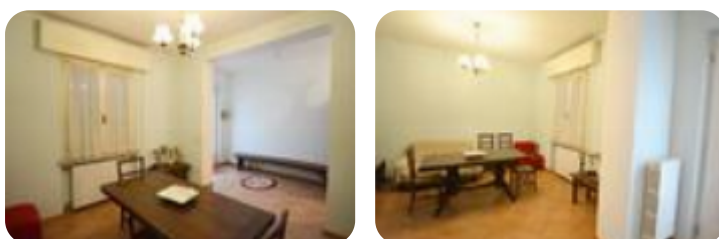

Rif.: 60739355

€ 150.000

Quadrilocale in vendita

Pesaro, Ss16 Adriatica - Ponte Del Colombarone

Tipologia:	appartamenti
Superficie:	mq 80 ca.
Locali:	4
Sottotipologia:	4 locali

Classe energetica: G

Prestazione energetica: 200 kW h/m² anno

In località Ponte del colombarone soluzione al piano primo di bifamiliare con ingresso indipendente. La soluzione è caratterizzata da spazi ampi e luminosi avendo una doppia esposizione. La zona giorno è composta da cucina abitabile e ampio soggiorno pranzo. Nella zona notte sono situate le due camere da letto, una matrimoniale ed una singola. Completa la proprietà il garage e il giardino ad uso esclusivo. Rif. D 658 Fissa un appuntamento per visionare questo immobile contattando lo 0541/831899