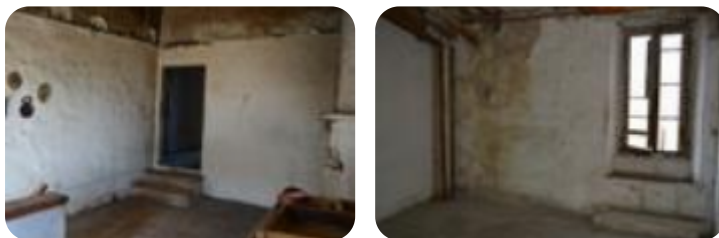

Classe energetica: **G**

Prestazione energetica: 200,15 kW h/m² anno

San Clemente casa abbinata su due livelli di circa 80mq completamente da ristrutturare. Al piano terra troviamo 4 ampi vani attualmente destinati a stalla/cantina/legnaia. Al piano primo sala, cucina, 3 camere, bagno e terrazzo abitabile. Porzione di giardino retrostante. Rif C28FISSA
SUBITO UN APPUNTAMENTO PER VISIONARE QUESTO IMMOBILE CHIAMANDO IL NUMERO 0541611435