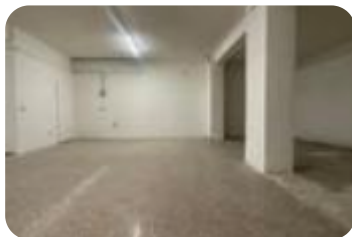

Rif.: 61035705

€ 130.000

Laboratorio in vendita

Bologna, Via degli Orti - Murri

Tipologia:	laboratorio
Superficie:	mq 120 ca.
Locali:	1
Sottotipologia:	laboratorio
Spese Annuie:	€ 450
Piano:	-1

Classe energetica:

EP globale non rinnovabile: 255.35 kW h/m² anno

EP globale rinnovabile: 1.11 kW h/m² anno

EP invernale del fabbricato: 😞

EP estiva del fabbricato: 😞

COSA SAPERE DELL'IMMOBILE Proponiamo in vendita un laboratorio di 120 mq, dotato di ingresso tramite cancello automatico, rendendolo facilmente accessibile sia per attività produttive che per utilizzo come autorimessa. **DESCRIZIONE E PARTICOLARITÀ** L'immobile si presenta in ottime condizioni, è presente l'impianto elettrico, nuovo, e la predisposizione per l'impianto idraulico. Inoltre, vi è la possibilità di realizzare un bagno. L'accesso avviene tramite una comoda rampa e l'ampia metratura consente una gestione flessibile degli ambienti interni. La struttura si presta a molteplici utilizzi, tra cui laboratorio o garage. **UBICAZIONE E CONTESTO** L'immobile è situato nel quartiere Murri, una zona residenziale ben servita. Nelle vicinanze si trovano numerosi servizi, tra cui negozi, supermercati e fermate dei mezzi pubblici, che garantiscono un'ottima accessibilità. Per ulteriori informazioni o per fissare un appuntamento: 380-2072678 o 051-320653

Mappa

Image not found or type unknown

Scopri

Punta qui il tuo smartphone