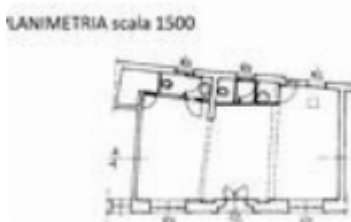

Rif.: 61027942

**€ 3.000 / mese**

**Attività in affitto**

Rimini, Via pisacane - Centro Storico

<b>Tipologia:</b>	attività
<b>Superficie:</b>	mq 61 ca.
<b>Locali:</b>	3
<b>Sottotipologia:</b>	attività
<b>Spese Annue:</b>	€ 0

Classe energetica: **G**

EP invernale del fabbricato: ☹️

EP estiva del fabbricato: ☹️

RIMINI CENTRO STORICO - LICENZA IN

AFFITTO Proponiamo in locazione licenza di bar in pieno centro storico situato nella vecchia pescheria di Rimini. Il locale è di circa 60 mq, dotato di tutte le attrezzature per bar e piccola ristorazione. Dispone di canna fumaria. Non ha spese condominiali. Libero da subito.