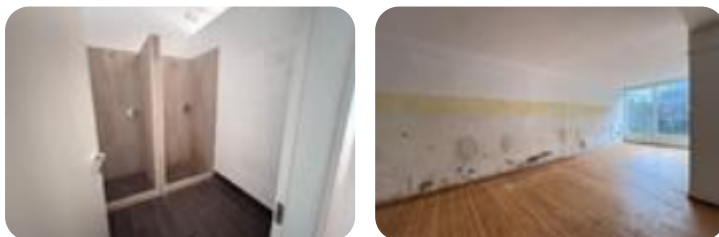

Rif.: 60999999

**€ 1.000 / mese**

**Deposito in affitto**

Rimini, Via Marco Minghetti - Centro Storico

<b>Tipologia:</b>	deposito
<b>Superficie:</b>	mq 120 ca.
<b>Locali:</b>	2
<b>Sottotipologia:</b>	deposito

Classe energetica: **G**

RIMINI CENTRO STORICO - DEPOSITO IN AFFITTO 120 MQ ca. Nel cuore del centro storico di Rimini, proponiamo in locazione un ampio deposito di 120 mq. Ideale sia come deposito che palestra vista la predisposizione con docce. La posizione centrale garantisce un facile accesso ai principali servizi e alle vie di comunicazione, rendendolo una soluzione pratica per attività che richiedono un punto d'appoggio strategico. Libero da subito