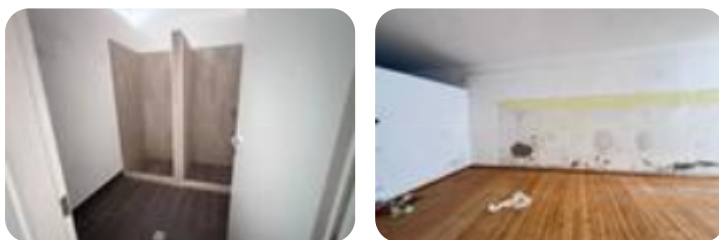

Rif.: 60999999

**€ 1.000 / mese**

**Deposito in affitto**

Rimini, Via Marco Minghetti - Centro Storico

<b>Tipologia:</b>	deposito
<b>Superficie:</b>	mq 120 ca.
<b>Locali:</b>	2
<b>Sottotipologia:</b>	deposito

Classe energetica: **G**

RIMINI CENTRO STORICO - DEPOSITO IN AFFITTO 120 MQ ca. Nel cuore del centro storico di Rimini, proponiamo in locazione un ampio deposito di 120 mq. Ideale sia come deposito che palestra vista la predisposizione con docce. La posizione centrale garantisce un facile accesso ai principali servizi e alle vie di comunicazione, rendendolo una soluzione pratica per attività che richiedono un punto d'appoggio strategico. Libero da subito