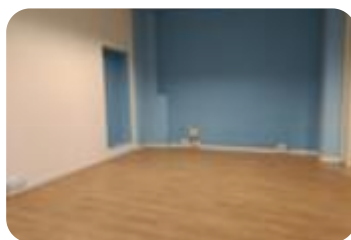

Classe energetica: **G**

EP invernale del fabbricato: ☹️

EP estiva del fabbricato: ☹️

RIMINI CENTRO STORICO - UFFICIO IN AFFITTO 40 MQ ca. Proponiamo in locazione negozio uso ufficio in centro storico in posizione ad angolo. Il locale è diviso in due unità da un cartongesso ed è stato recentemente ristrutturato. Dispone di tre vetrine su via di passaggio una delle quali ad angolo con infissi a norma, doppi vetri e presenza di vasistas. Dotato di serrande elettriche, ed il pavimento in parquet. Presenza di split con pompa di calore per il riscaldamento e raffrescamento. Impianto elettrico a norma.