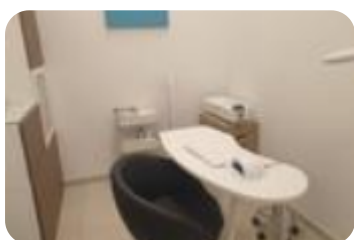

## Deposito in affitto

Rimini, Via Circonvallazione Nuova - Covignano

<b>Tipologia:</b>	deposito
<b>Superficie:</b>	mq 35 ca.
<b>Locali:</b>	3
<b>Sottotipologia:</b>	deposito
<b>Spese Annue:</b>	€ 380
<b>Posti auto:</b>	2
<b>Piano:</b>	1

Questo immobile è esente da classe energetica

RIMINI COVIGNANO - DEPOSITO IN AFFITTO 35 MQ ca. Proponiamo in locazione deposito in zona strategica. Si trova al primo piano di un complesso commerciale, ed è stato ristrutturato nel 2023. Disposto con divisioni in cartongesso con tre stanze un antibagno e bagno con doccia. Dispone anche di due posti auto privati. Attualmente utilizzato dal proprietario.