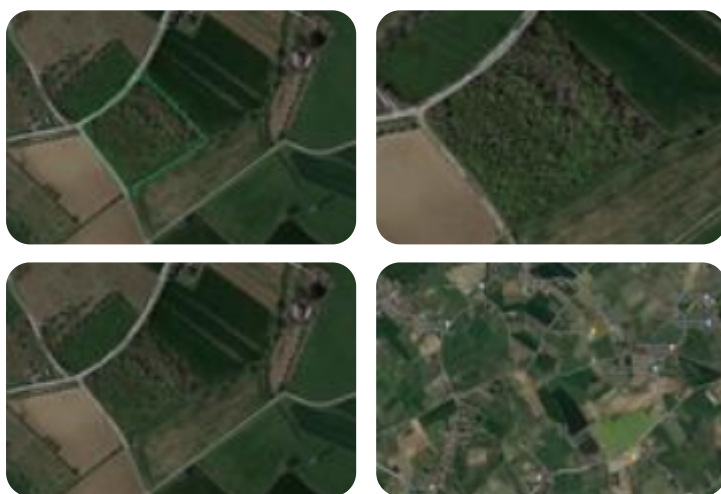

Rif.: 60889182

€ 55.000

Ter. agricolo in vendita

Rimini, Via Mavoncello Rodella - Vergiano

Tipologia:	terreno
Superficie:	mq 11.000 ca.
Locali:	1
Sottotipologia:	ter. agricolo
Spese Annue:	€ 0

Questo immobile è esente da classe energetica

RIMINI VERGIANO - TERRENO IN VENDITA 11.000 MQ ca. Intorno a Vergiano terreno di circa un ettaro disponibile per la vendita. Gode dell'entrata privata direttamente dalla strada principale su via Mavoncello Rodella. Per informazioni o fissare un appuntamento 0541-1740812 e-mail: Le misure sono indicative da verificarsi sul posto.