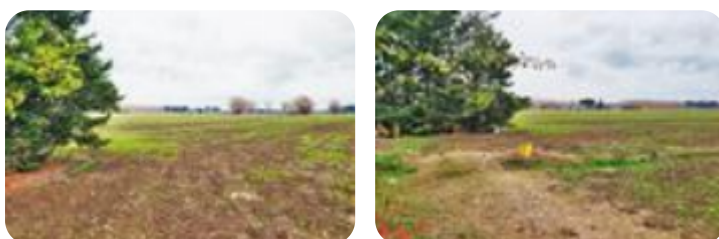

Rif.: 60678826

€ 210.000

Ter. agricolo in vendita

Rimini, Via Popilia - Viserba

Tipologia:	terreno
Superficie:	mq 20.000 ca.
Locali:	1
Sottotipologia:	ter. agricolo
Spese Annue:	€ 0

Questo immobile è esente da classe energetica

RIMINI TORRE PEDRERA - TERRENO 20.000 MQ ca. Il terreno agricolo in vendita si trova su una via ad alta percorrenza stradale direttamente sulla via Popilia. Si trova a circa 2 km dalla zona industriale di Viserba a 2 km dal mare vicino a strutture ricettive come alberghi e a 500 metri dall'Italia in miniatura, adatto a vari utilizzi fra cui investimento. Per informazioni o fissare un appuntamento 0541-1740812 e-mail: Le misure sono indicative da verificarsi sul posto.