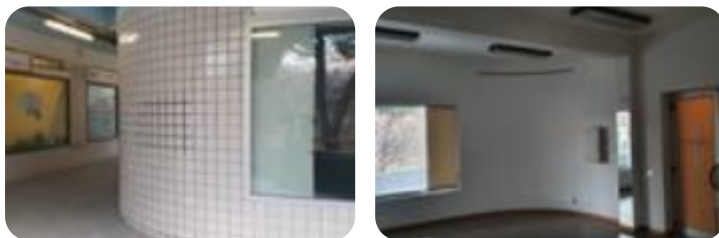

Questo immobile è esente da classe energetica

RIMINI - NEGOZIO IN AFFITTO 48 MQ CA. Proponiamo negozio di circa 48mq in zona commerciale. Ottima posizione, ideale per uffici o piccoli laboratori. La zona di viale Euterpe è ricca di attività commerciali ed è ben collegata grazie ai mezzi pubblici. Libero da subito. Per informazioni o fissare un appuntamento 0541-1740812 e-mail: Le misure sono indicative da verificarsi sul posto.