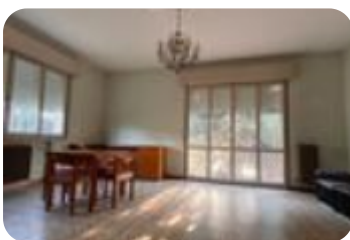

Rif.: 61015526

€ 525.000

Bifamiliare in vendita

Rimini, Via XXIII settembre - Celle

| | |
|------------------------|-------------|
| Tipologia: | ville |
| Superficie: | mq 311 ca. |
| Locali: | 4 |
| Sottotipologia: | bifamiliare |
| Spese Annuie: | € 0 |
| Bagni: | 2 |
| Balconi: | 6 |
| Box: | 1 |

Questo immobile è esente da classe energetica

RIMINI CELLE : Nel cuore della località Celle, nel comune di Rimini, è disponibile una spaziosa bifamiliare in vendita in esclusiva. Con una superficie di 311 mq, questa proprietà offre ampi spazi abitativi adatti a diverse esigenze familiari. Appartamento piano terra : Trilocale di circa 65 mq. Appartamento piano primo : 140 mq. Servizi : Garage , cantina e portico al piano terra con ampio giardino di circa 420 mq. La disposizione interna permette di sfruttare al meglio ogni ambiente, offrendo la possibilità di personalizzare gli spazi secondo i propri gusti e necessità. La zona di Celle è ben servita e offre un contesto tranquillo, pur essendo vicina ai principali servizi e collegamenti della città di Rimini. Questa bifamiliare rappresenta un'opportunità interessante per chi desidera vivere in una delle aree più apprezzate della città. Per ulteriori informazioni o per prendere un appuntamento contattare il numero WhatsApp : 3756821433